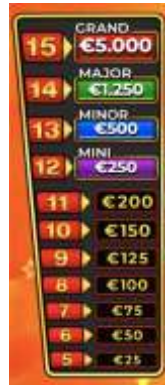

- Premere il pulsante  per fare girare i rulli con la puntata attuale.
- In caso di giro vincente, il campo **VINCITA** indica i premi accumulati.
- 3 o più simboli disposti ovunque, da sinistra a destra e su rulli consecutivi, assegnano una vincita
- Le vincite sono calcolate sulla base della **tabella dei pagamenti**. Le vincite sono moltiplicate per il gettone puntato. Il valore del gettone puntato è pari alla puntata totale divisa per 10
- Il totale delle vincite e i premi delle modalità vengono mostrati ad ogni giro vincente. In caso di grandi vincite, comparirà una finestra che mostra l'intero importo vinto nel giro

Simbolo SCATTER

Il simbolo su cui è presente la parola 'HIT BAR' è il simbolo **SCATTER** del gioco.

Quando 5 o più simboli **HIT BAR** si fermano ovunque sui rulli durante la partita principale, viene attivata la funzione **Respin Hit Bar**.

Respin Hit Bar

Quando 5 o più simboli **HIT BAR** si fermano sui rulli, viene attivata la funzione **Respin Hit Bar**. Tutti i simboli si bloccano in posizione.

Durante la funzione, ogni sezione gira autonomamente e sono visibili solo i simboli **HIT BAR**.

Denominazione gioco **HIT BAR POWERPLAY JACKPOT**

Nota: la scala dei premi mostra la vincita attuale. La scala dei premi è posizionata a sinistra dei rulli.

La funzione termina quando nessun altro simbolo **HIT BAR** si ferma sui rulli.