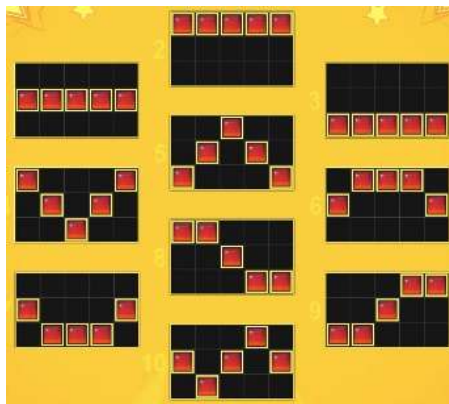

Denominazione gioco **HIT BAR POWERPLAY JACKPOT**

- È stata attivata una funzione
- La modalità **Autoplay** può essere interrotta premendo **STOP AUTOPLAY**

Linee di vincita

- Questo gioco dispone di 10 linee fisse.
- Puntata totale = la puntata di linea × il numero di linee.
- Puntata di linea = la puntata totale / il numero di linee
- Viene pagata solo la vincita più alta della linea. Le combinazioni vincenti pagano da sinistra a destra. Le vincite di linea sono moltiplicate per la puntata della linea.
- C'è una differenza tra Puntata di linea e Puntata totale. La Puntata di linea mostra quanto viene puntato su una singola Linea di vincita. La Puntata totale mostra quanto viene puntato in totale in un singolo giro. Le vincite mostrate nella Tabella dei pagamenti sono moltiplicate per la Puntata di linea.

LINEE DI PAGAMENTO

Limite Massimo di Vincita

- Il gioco è provvisto di un limite massimo di vincita. Per maggiori informazioni, consultare la sezione Termini e Condizioni del sito di gioco.

Simbolo WILD

Il simbolo su cui è presente la parola 'WILD' è il simbolo **WILD** del gioco.

Il **WILD** sostituisce qualsiasi altro simbolo, tranne il simbolo **HIT BAR**, per ottenere la migliore combinazione possibile.

Simbolo SCATTER

Il simbolo su cui è presente la parola 'HIT BAR' è il simbolo **SCATTER** del gioco.

Quando 5 o più simboli **HIT BAR** si fermano ovunque sui rulli durante la partita principale, viene attivata la funzione **Respin Hit Bar**.

Respin Hit Bar

Quando 5 o più simboli **HIT BAR** si fermano sui rulli, viene attivata la funzione **Respin Hit Bar**. Tutti i simboli si bloccano in posizione.

Durante la funzione, ogni sezione gira autonomamente e sono visibili solo i simboli **HIT BAR**.

Durante la funzione **Respin Hit Bar**, gli eventuali simboli **HIT BAR** aggiuntivi che si fermano sui rulli vengono mantenuti in posizione e riattivano il Respin.

Durante la funzione possono essere raccolti fino a 15 simboli **HIT BAR**.