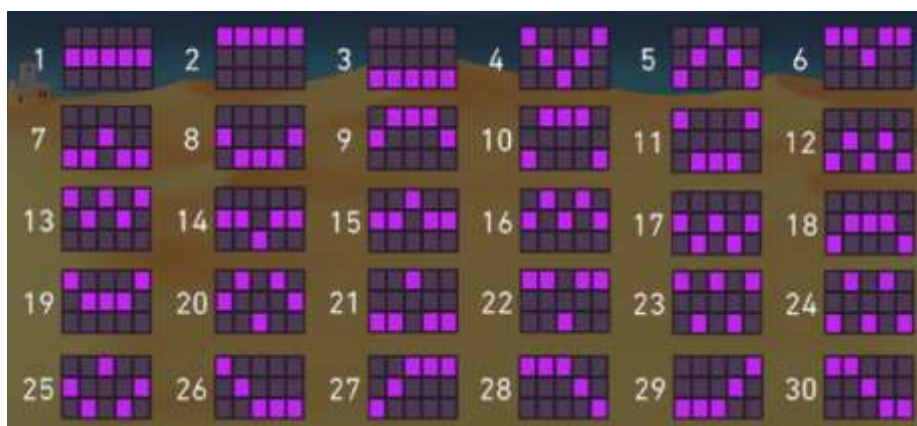

Regolamento Sahara Riches: Cash Collect

Slot machine a 5 rulli e 30 linee

Lo scopo del gioco **Sahara Riches: Cash Collect** è ottenere una combinazione vincente di simboli dopo la rotazione dei rulli.

Per giocare

- Premere **+** o **-** vicino alla **PUNTATA TOTALE** per selezionare la puntata totale.
- La puntata totale indica quanto è stato puntato in totale in un singolo giro.
- Il gioco offre 30 linee di pagamento sempre attive. La puntata totale per round di gioco è pari alla puntata della linea \times 30.
- Premere **MODALITÀ TURBO** per attivare/disattivare alcune delle animazioni e dei suoni di vincita, facendo girare i rulli a velocità normale o accelerata.
- Premere **GIRA** per fare girare i rulli con la puntata attuale.
- Se si vuole fermare i rulli in anticipo, premere **STOP**.
- In caso di giro vincente, il campo **VINCITA** indica i premi accumulati.
- Viene pagata solo la vincita più elevata della Linea di vincita. Le vincite simultanee su **Linee di vincita** diverse, queste vengono sommate.
- Tutte le vincite mostrate nella **tabella dei pagamenti** sono legate alla puntata attuale.
- È possibile fare girare i rulli utilizzando la funzione automatica. Premere il pulsante **AUTOPLAY** per selezionare il numero di giri automatici.
- Durante la modalità **AUTOPLAY**, viene mostrato il numero di giri rimanenti. La modalità **AUTOPLAY** termina quando i rulli hanno girato il numero di volte impostato, quando non si dispone di fondi sufficienti per il giro successivo o quando viene attivata una funzione. La modalità **AUTOPLAY** può essere interrotta premendo il pulsante **STOP**.

LINEE DI VINCITA

Vincite

- Le vincite vengono calcolate in base alla **Tabella dei pagamenti**.
- Le linee sono indicate da righe sui rulli, come illustrato sopra.
- Le combinazioni vincenti devono partire dal primo rullo a sinistra e lo stesso simbolo deve comparire sulla medesima linea di pagamento, su ogni rullo consecutivo.