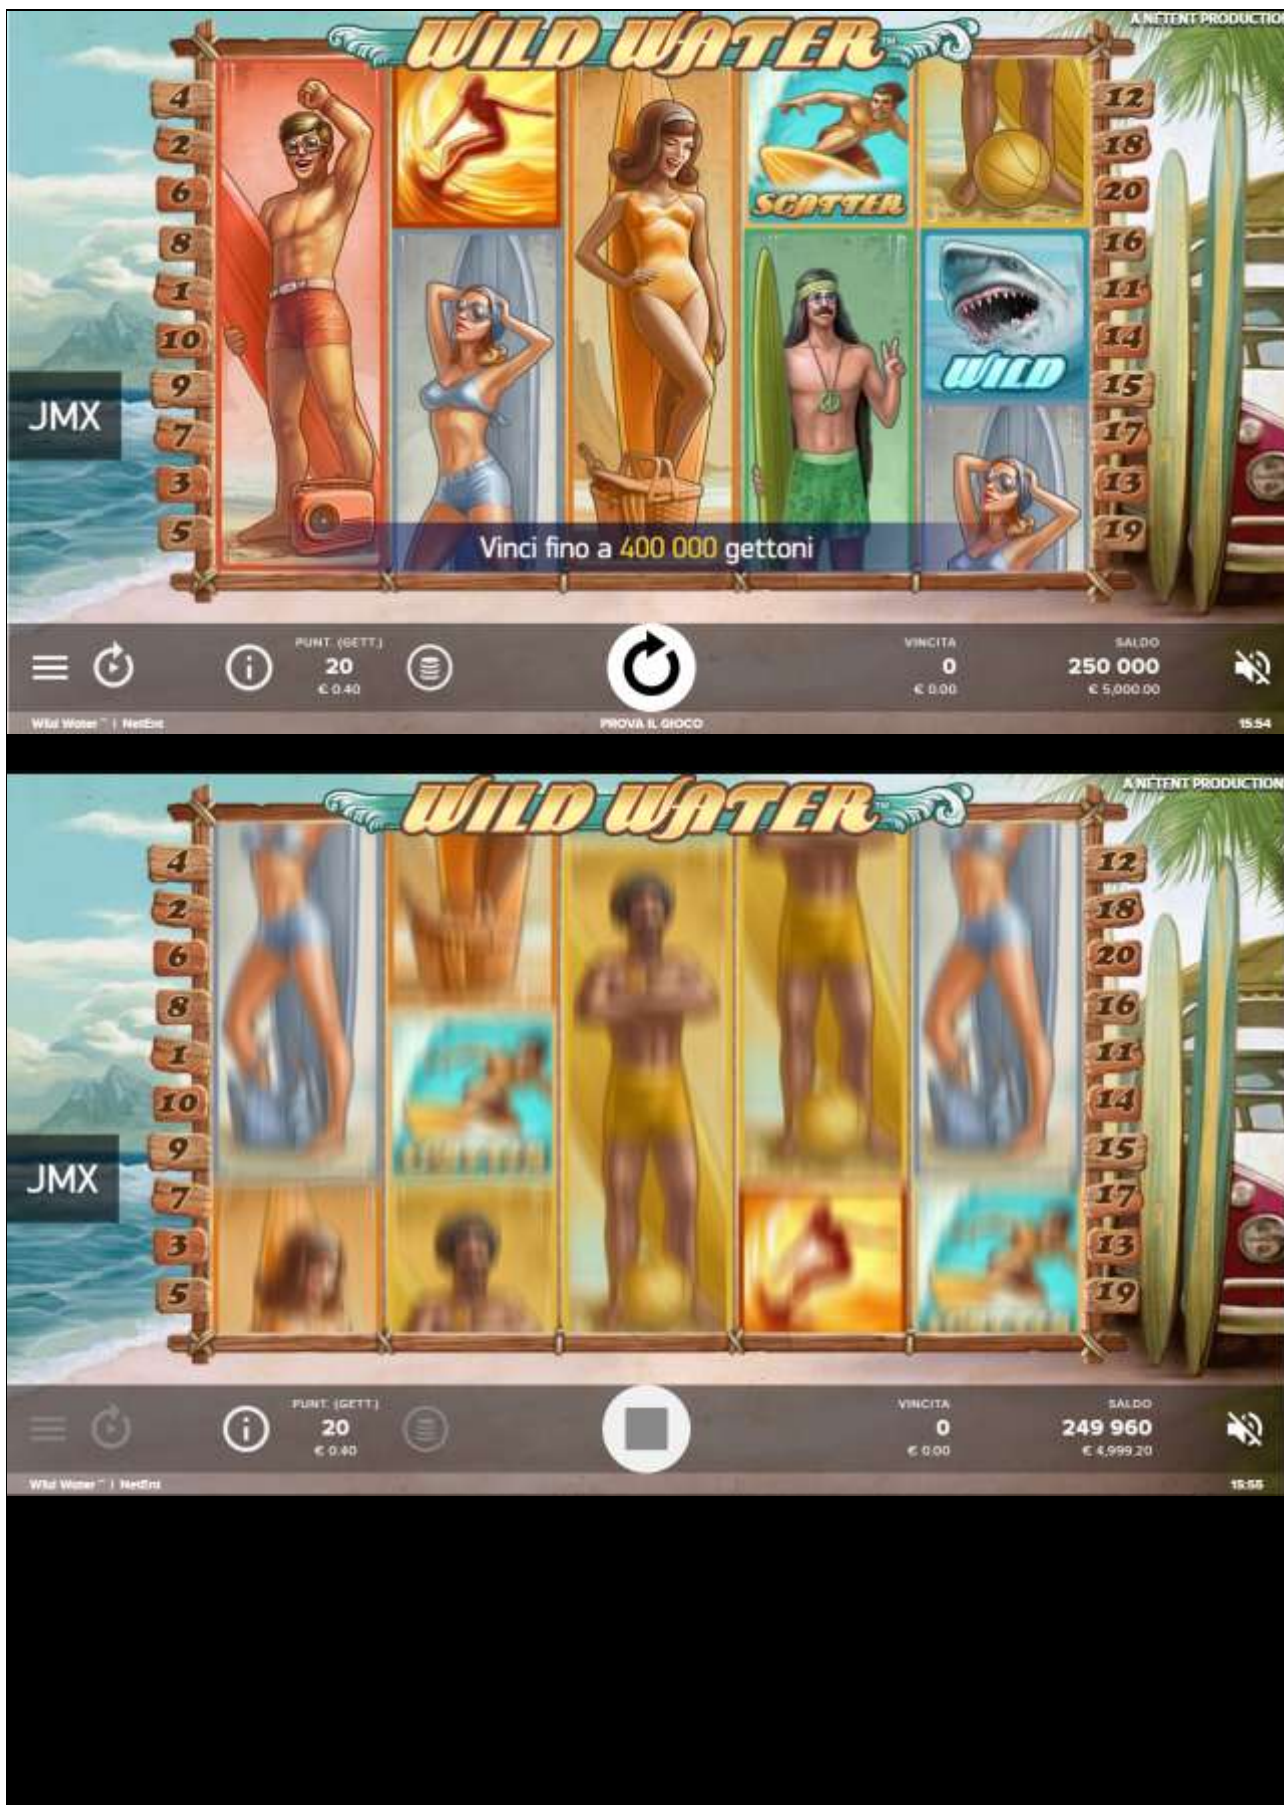

REGOLAMENTO DI GIOCO

Denominazione gioco: *WILD WATER*

5 100
4 30
3 5

5 75
4 20
3 4

5 75
4 20
3 4

Lin. punt.

1	2	3	4	5
6	7	8	9	10
11	12	13	14	15
16	17	18	19	20

Le vincite sulle linee di puntata vengono pagate in successione dalla parte più sinistra verso il rullo più a destra.

Viene pagata solo la vincita più alta per linea di puntata.
Un problema di funzionamento annulla tutti i pagamenti e le giocate.
Per ulteriori informazioni, leggi le Regole del Gioco.

REGOLAMENTO DI GIOCO

Denominazione gioco: *WILD WATER*